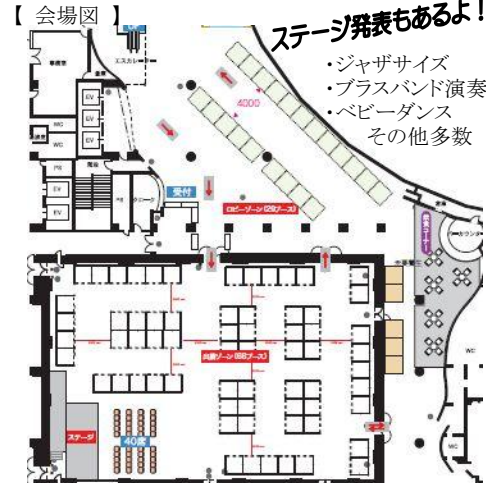

福々庵 ※会場に飲食スペースを設けています
～手焼きまんじゅうのお店～

- ・福まんじゅう
- ・たもぎだけごはん
- ・菜うどん
- ・カレーパン
- ・各種飲料
- ・その他

【福々庵&パートナーズ】

【おまな出展内容】
 ハンドメイド雑貨販売 / アクセサリー販売
 占い / ハンドマッサージ / 耳つぼダイエット
 エステ / リフレクソロジー / ヒーリング
 カイロプラクティック / アロマ / 化粧品販売
 ネイル / 整体 / ポーセラーツ作品販売
 ボディージュエリー / 東日本大震災募金
 プリザーブドフラワーアレンジメント販売
 プロカメラマンによる写真撮影 / 食品販売
 脱毛 / 肌チェック / 骨盤矯正 / 小顔エステ
 学習機展示 / 幼児教材販売 / 幼児施設 PR
 家計相談 / カウンセリング / カラーセラピー
 自然食品販売 / オーガニック商品 / 似顔絵
 税理士弁護士無料相談 / 各種教室案内
 広島県ひとり親家庭支援事業のご案内
 その他多数(総数約 90 ブース)